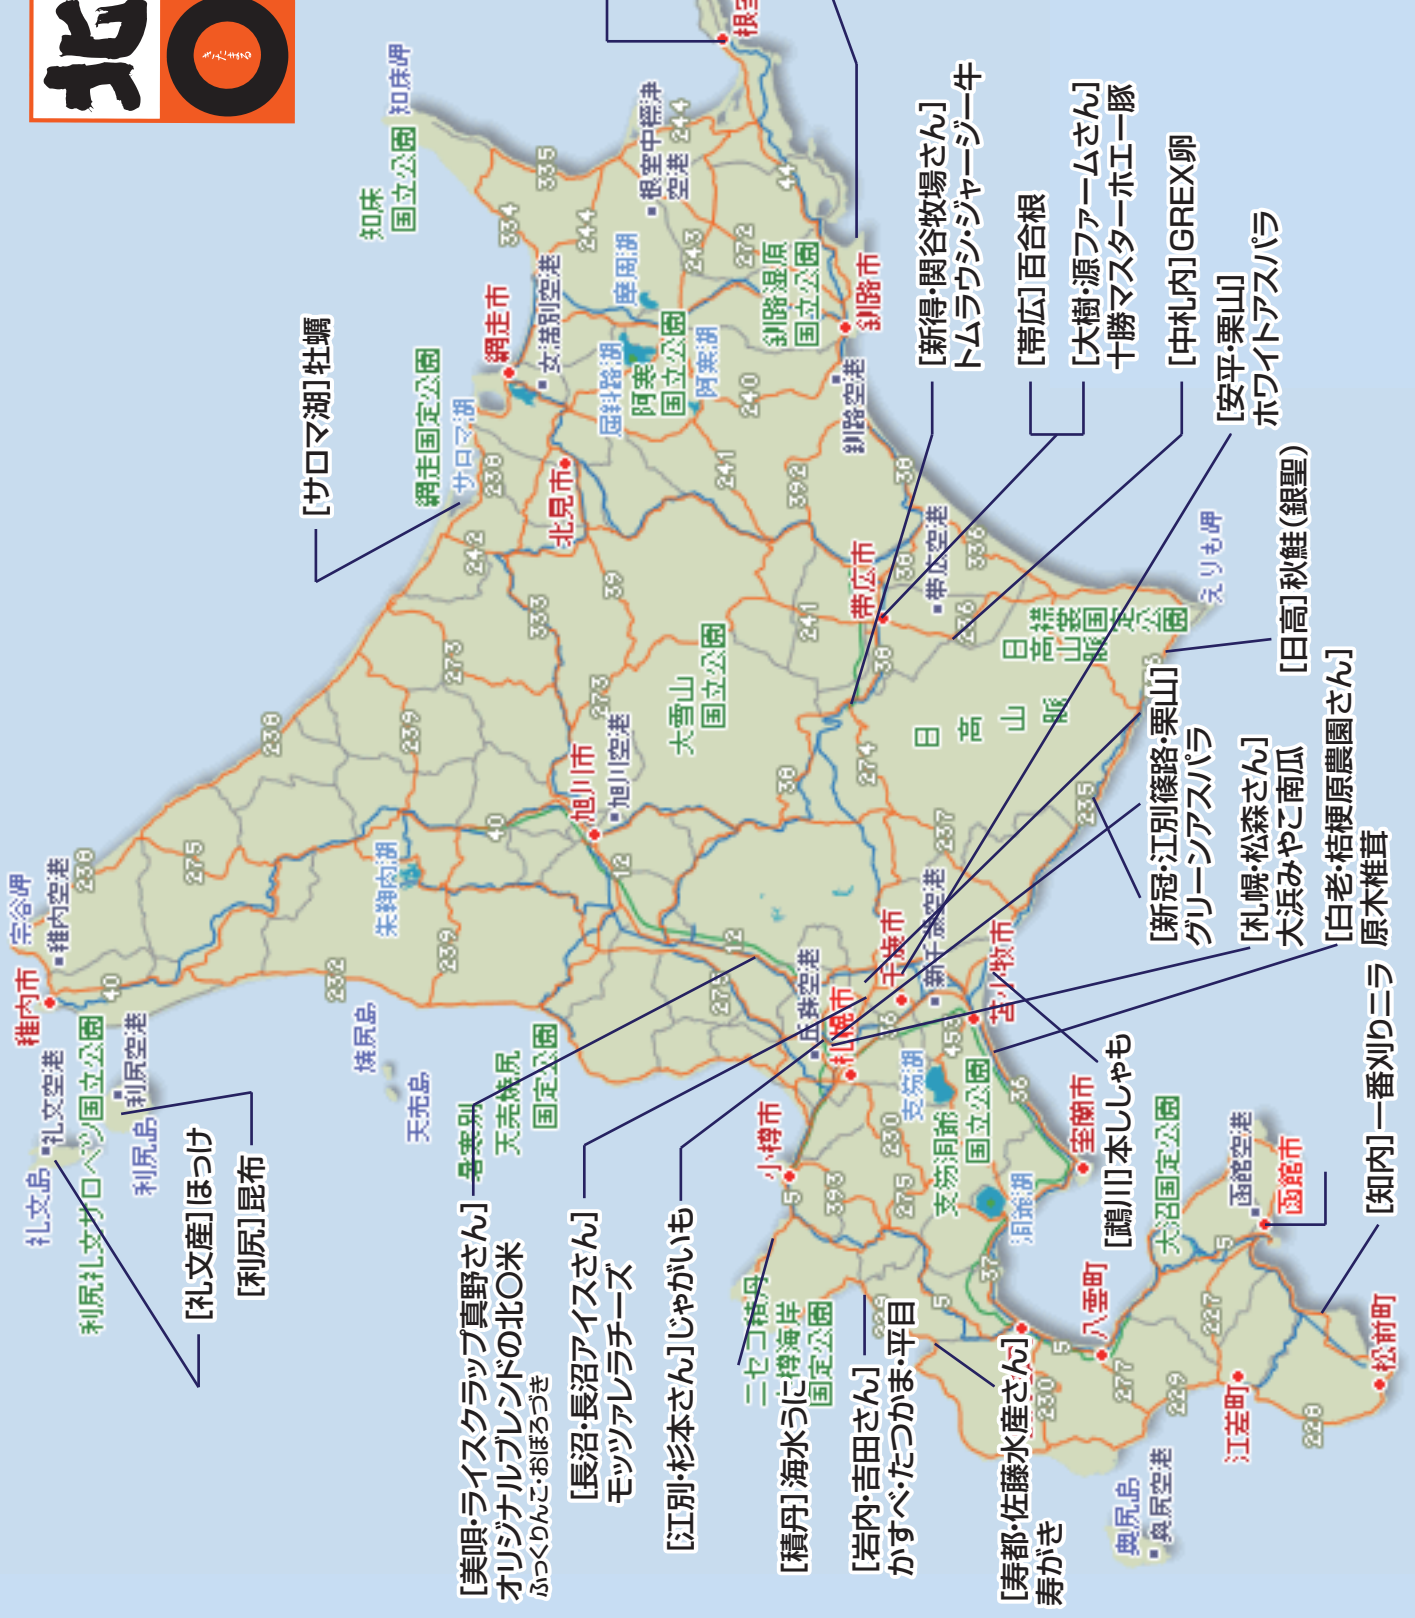

一〇〇〇〇円

●税金など全て込み

●全六十五種飲み放題 プラス
氷点下ドリンク三種・地酒八種・二時間「特別」飲み放題付き

道内各地の漁港や契約農家さんから毎日直送される、
北海道の旬。大切な道外からのお客様や、身近な旬を
愉しみたいお客様とご一緒にお楽しみください。

旬の素材をご用意いたしますので、料理内容は毎月変わります。

エクストラコールド&エクストラコールドブラックの飲み放題は、設備の都合上、一組20名様までのご宴会まで対応可能です。

北〇(きたまる) すすきの本店
札幌市中央区南5条西2丁目
サイバーシティビル2階
Tel: 011-521-1400

◎営業時間 / 17:00 ~ 1:00 [年中無休]
<http://kitamaru.jp>

- ◎全七十五種
プレミアム
二時間飲み放題
- ◎驚炭酸サワー
- ◎エクストラハイボール
- ◎ウイスキー
- ◎ワイン
- ◎コラーゲンサワー
- ◎カクテル
- ◎本格焼酎
- ◎地酒
- ◎梅酒・果実酒
- ◎日本酒
- ◎樽生ビール
- ◎ソフトドリンク

飲み放題

全六十五種
二時間飲み放題

- ◎驚炭酸サワー
- ◎エクストラハイボール
- ◎ウイスキー
- ◎コラーゲンサワー
- ◎カクテル
- ◎本格焼酎
- ◎梅酒・果実酒
- ◎ワイン
- ◎樽生ビール
- ◎ソフトドリンク

お得な
宴会飲み放題も
北〇(きたまる)で

北海道食材MAP

北〇は

- ◎原産地 又は 生産者が明確で、新鮮な食材を使用しています。
- ◎生鮮野菜は、有機・減農薬野菜を含め、全て「札幌近郊産・北海道産」または「国内産」を使用しています。
- ◎添加物の入った食材は、伝統的な製法による必要不可欠なものを除き、一切使用していません。
- ◎化学調味料を一切使用していません。
- ◎昔ながらの製法を守る、手づくりの基礎調味料(塩・醤油・味噌など)を全国から探し求め使用しています。

[利尻] 昆布

[稚内市] 稚内空港

[網走市] 網走空港

[旭川市] 旭川空港

[帯広市] 帯広空港

[千歳市] 千歳空港

[札幌市] 札幌空港

[仙台市] 仙台空港